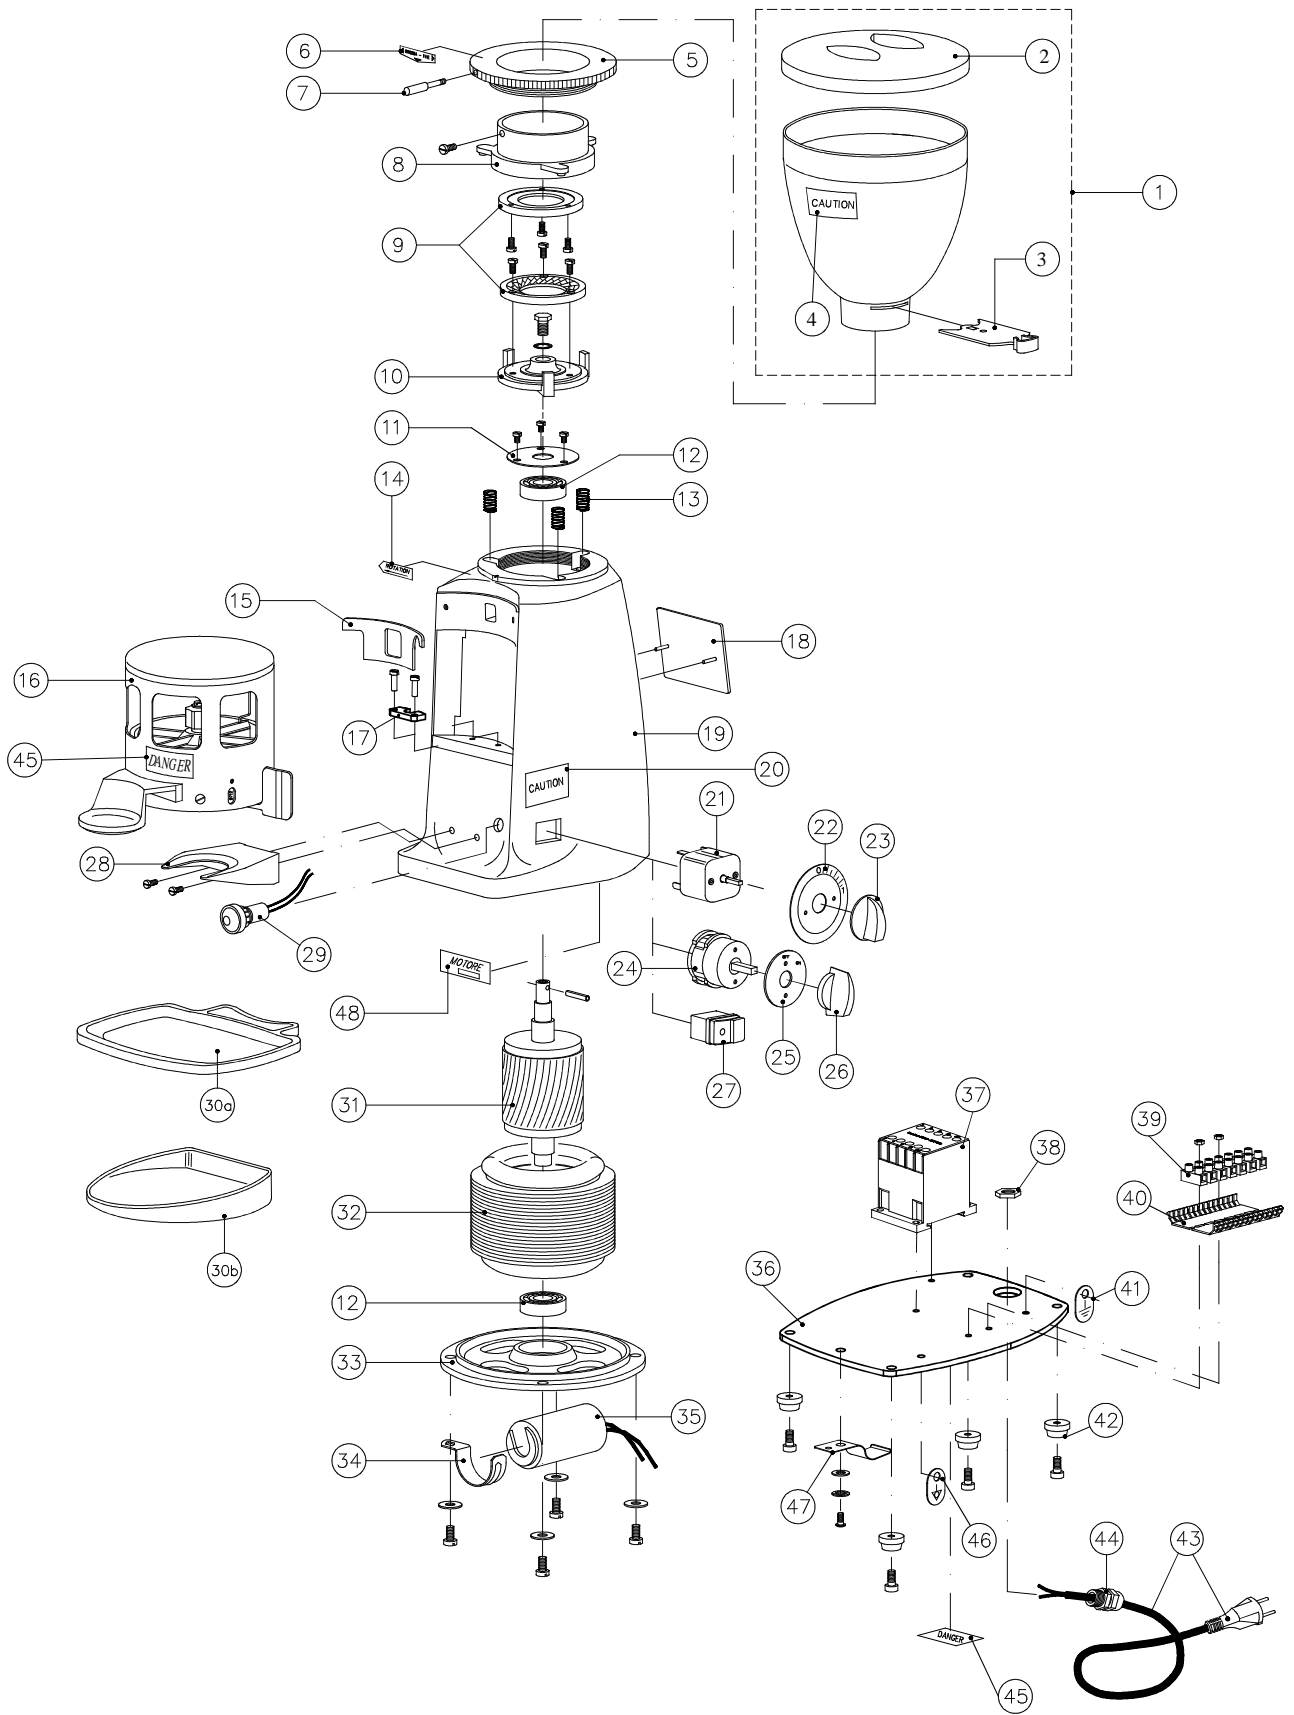

N°	DESCRIZIONE	CODICE	Q.	NOTE
43H	CAVO ELETTRICO "CINA" ELECTRIC CABLE "CHINA" CÂBLE ÉLECTRIQUE "CHINE"	S000CAD16/QQQ	1	
43I	CAVO ELETTRICO "ARGENTINA" ELECTRIC CABLE "ARGENTINA" CÂBLE ÉLECTRIQUE "ARGENTINE"	S000CAD18/QQQ	1	
43J	CAVO ELETTRICO "COREA" ELECTRIC CABLE "KOREA" CÂBLE ÉLECTRIQUE "CORÉE"	S000CAD19/QQQ	1	
44	PASSACAVO HSK-K PG11 NERO CABLE LOCKING HSK-K PG11 BLACK PASSE CÂBLE HSK-K PG11 NOIR	S000PAB15/QQQ	1	
45	ETICHETTA "DANGER" LABEL: "DANGER" ÉTIQUETTE "DANGER"	S000ETA14/AQQ	2	VERSIONI/VERSIONS/VERSIONS 110V / 60HZ / 1PH 100V / 50-60HZ / 1PH 220V / 60HZ / 1 PH 115-127V / 60HZ / 1PH
46	TARGA "MORSETTO EQUIPOTENZIALE ESTERNO" "EXTERNAL UNIPOTENTIAL CLAMP" PLATE PLAQUE "BORNE EQUIPOTENTIELLE EXTERNE"	S000TAA19/QQQ	1	VERSIONI/VERSIONS/VERSIONS CE - KC
47	LAMELLA FERMA PIATTINO MINI NEW SHEET FOR DRIP TRAY LOCKING PLAQUE POUR BLOC PLATEAU	SMI0LAM01/AQQ	1	
48	ETICHETTA MOTORE MOTOR LABEL ÉTIQUETTE MOTEUR	-	1	

(*) = Ricambi per i soli apparecchi acquistati prima del 01/07/2006

(*) = Spare parts for appliances bought before 01st/07/2006 only

(*) = Pièces détachées seulement pour appareils achetés avant le 01/07/2006